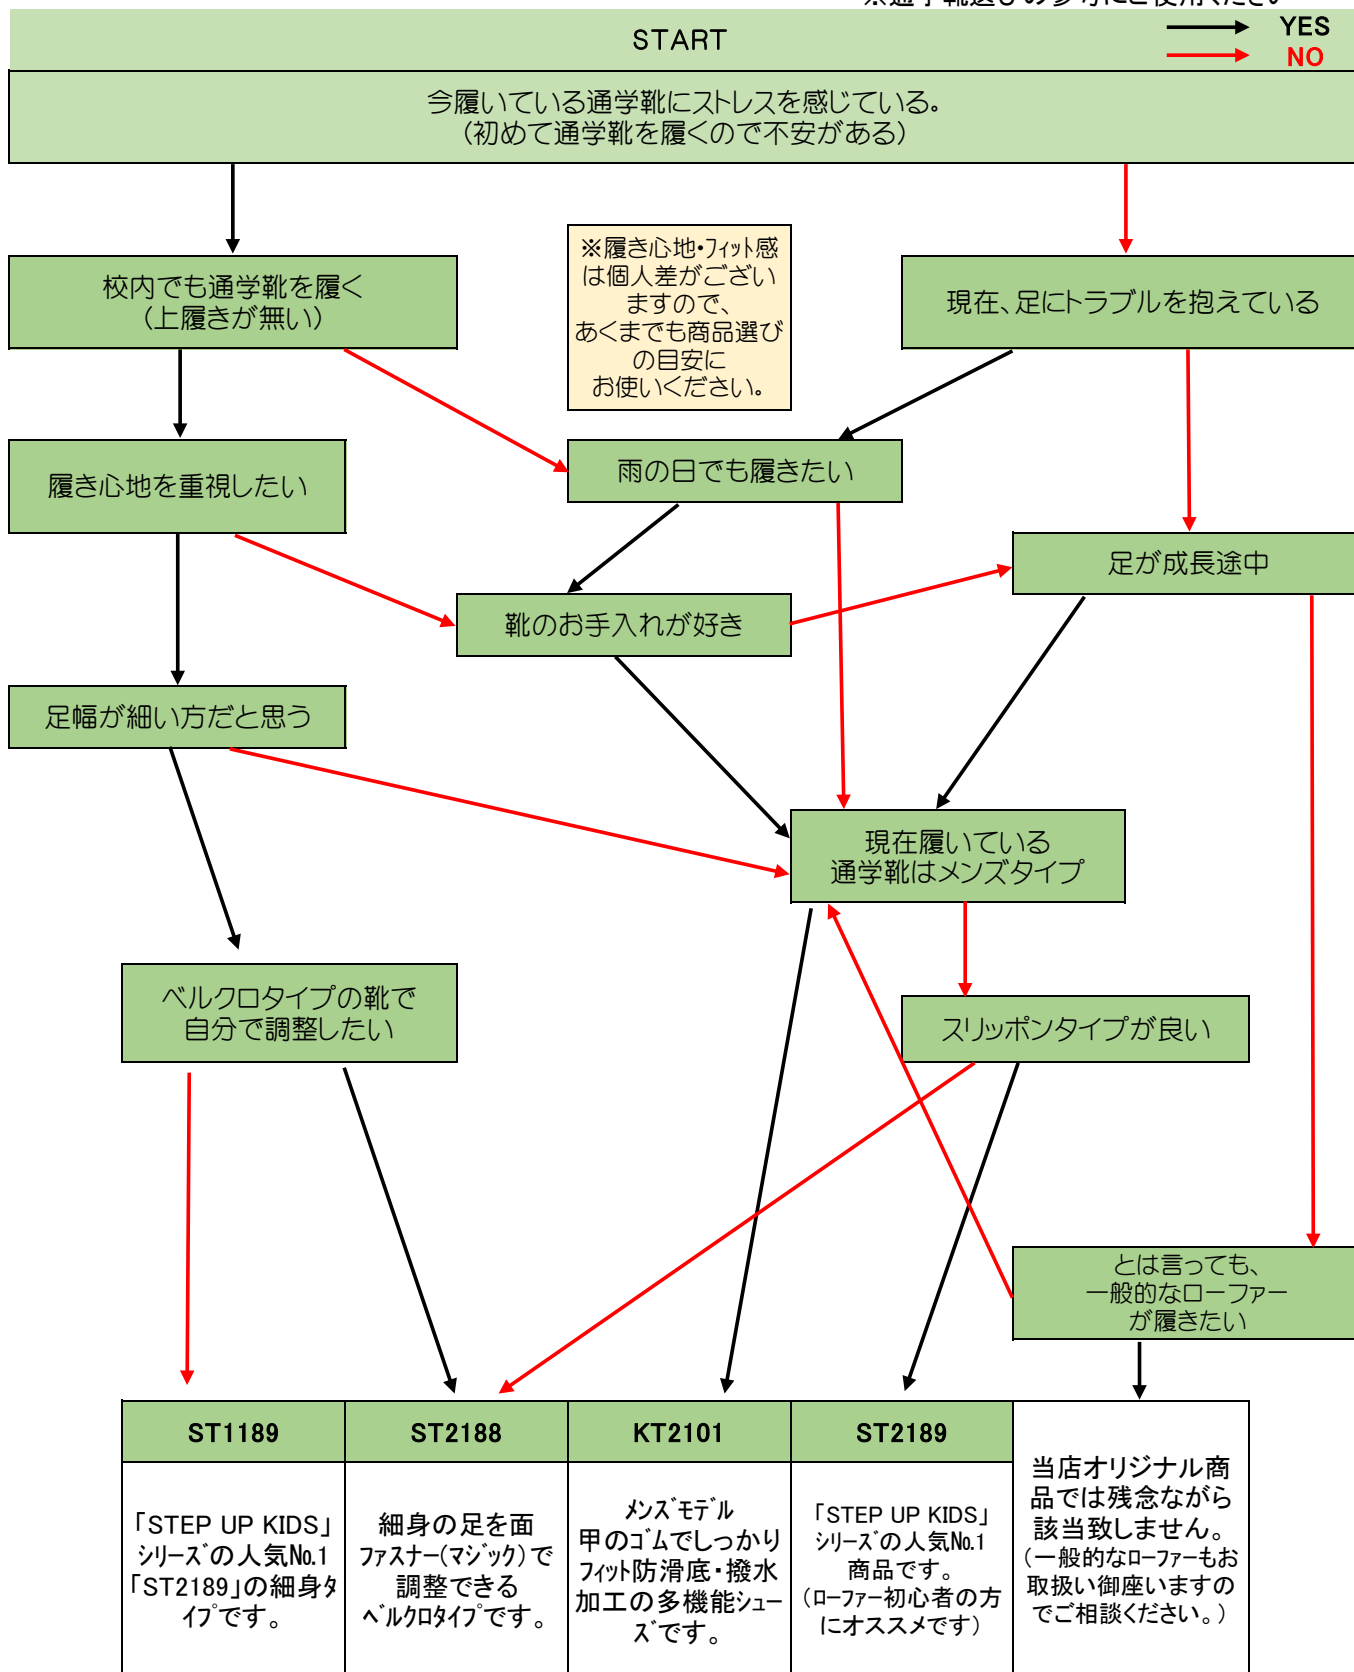

※通学靴選びの参考にしてください

お問い合わせは・・・靴のキング堂

☎ 03(3726)4366